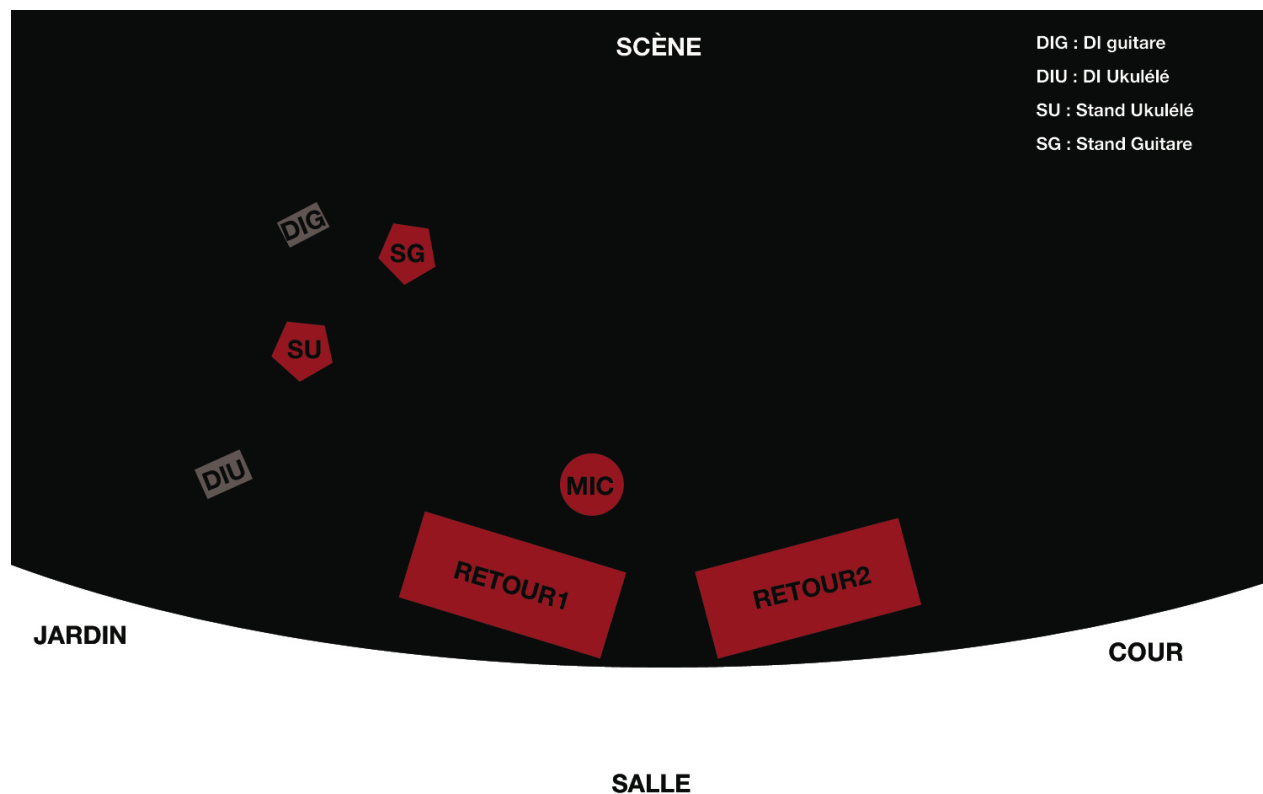

## PATCH LIST

voie	instrument/élément	micro/DI souhaités
1	Guitare folk	1 DI
2	Chant Lead	1 SHURE BETA 87
3	Ukulélé	1 DI

Retours : 2 circuits souhaités.

Prévoir 3 stands de guitare, ou 1 stand de guitare et une table (plateau = mini. 70cm par 50cm).

Ce rider prévoit des conditions idéales de représentation, si le matériel diffère de celui dans la liste ci-dessus le groupe s'adaptera.

Merci !

---

## PLAN DE SCÈNE